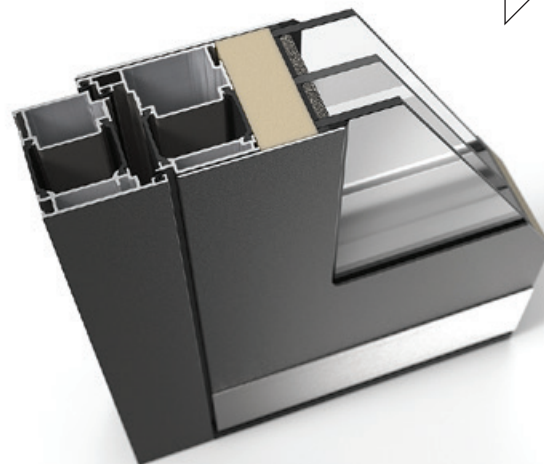

zusätzlichem Schutz und dem Zertifikat des Einbruchschutzes RC2 nur 298,00€ *

Der Einbruchschutz verleiht dem Eigentümer ein Gefühl der Ruhe und Entspannung, das fast unschätzbar ist – und der Einbrecher wird darüber informiert, dass es hier nicht wert ist einzubrechen. Die meisten Einbrüche passieren gelegentlich und geschehen bei Tageslicht, die Einbrecher benutzen dabei normalerweise einen einfachen Schraubenzieher oder ein ähnliches Werkzeug.

Die Quantum-Tür mit Einbruchschutz RC2 ist gegen das Durchbohren des Schlosses, gegen das Anheben des Flügels und gegen den Glasdurchbruch geschützt. Das bedeutet einen ruhigen Schlaf, wenn wir zu Hause sind. Und auch wenn wir unterwegs sind.

* für einflügeliges Haustür Element

Die massive, beidseitige Decktür Quantum ist auch von innen wunderschön.

HERVORRAGENDE
ISOLATIONSWERTE
SCHON AB

0,82
W/(m²K)