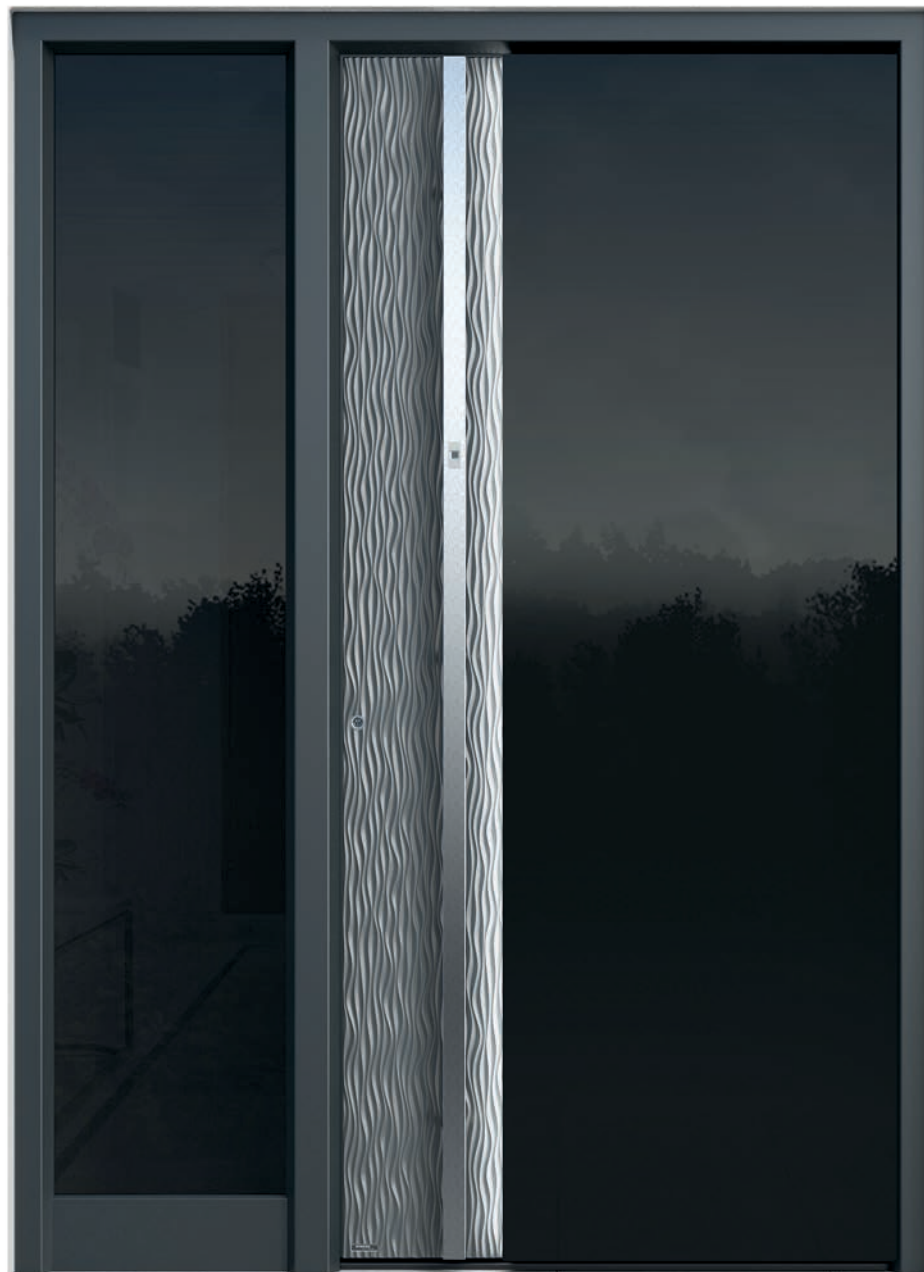

523A - ALU | HOLZ-ALU

*Farbe 80077 / 3D Relief außen / ESG Verglasung
NIGHT SKY GLOSS außen / Parsol Grau Glas innen /
Außengriff ECKIG ALTUM / Zuverlässiges Schließsystem
mit Fingerscanner SECURO im Außengriff mit
ARMO COMFORT ELECTRO Verriegelung / Frontale
Ambientbeleuchtung LUX 6951*