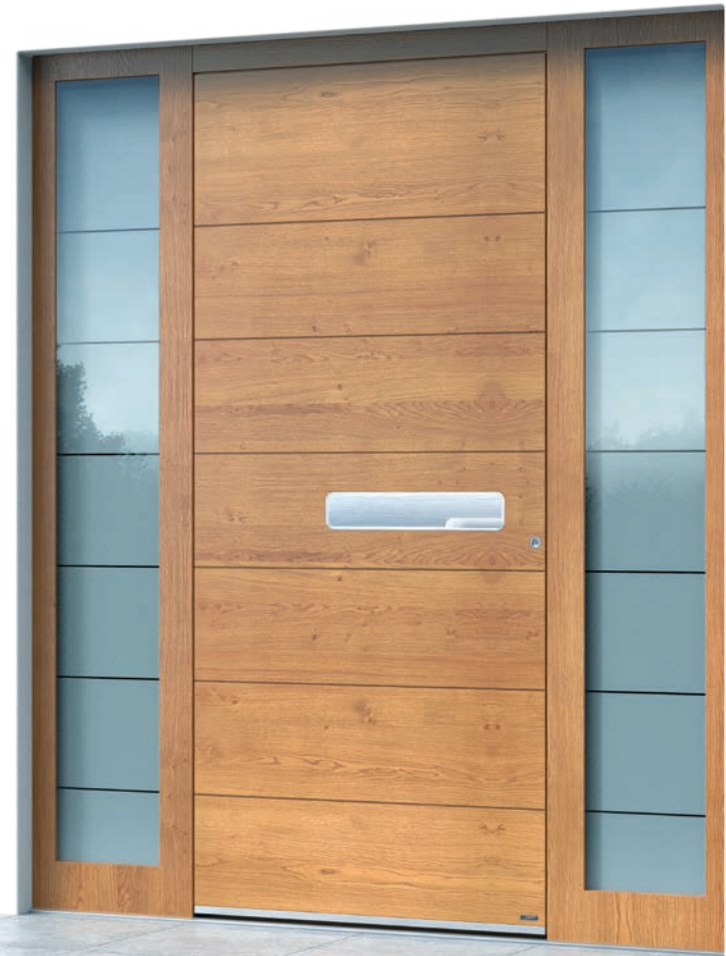

614 - ALU | HOLZ-ALU | HOLZ

Ausführung in Holz EICHE ASTIG - geölt NAVARRA / Flügel querfurniert / Spezieller Außengriff LUXOR mit LUX Beleuchtung / Zuverlässiges Schließsystem mit Fingerscanner SECURO im Außengriff mit ARMO COMFORT ELECTRO Verriegelung / Wetterschenkel Applikation 6435 / Bodenambientbeleuchtung LUX