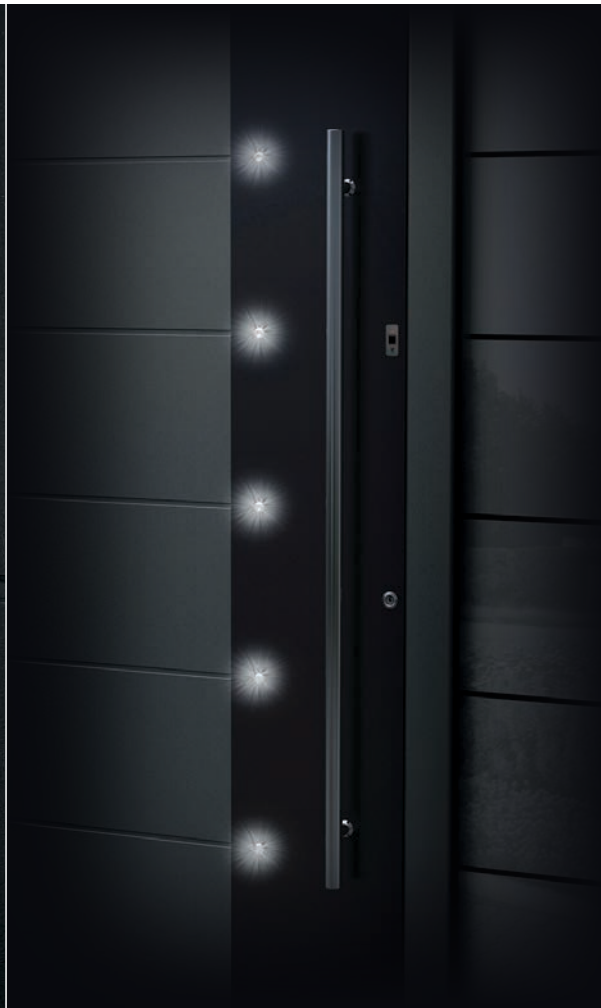

Magische frontale Ambientbeleuchtung LUX 6949.