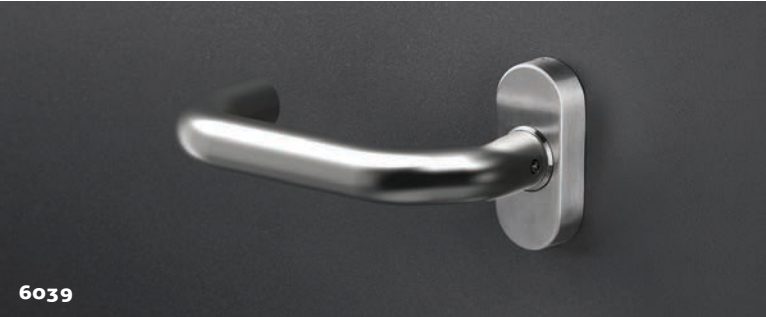

Zuverlässiges Schließsystem mit Fingerscanner **SECURO** und **ARMO COMFORT ELECTRO** Verriegelung

Codetastatur **SECURO**