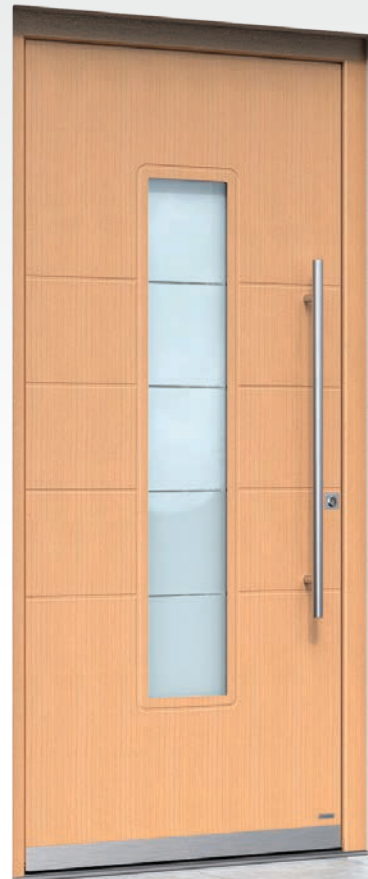

Außenansicht DIN: rechts