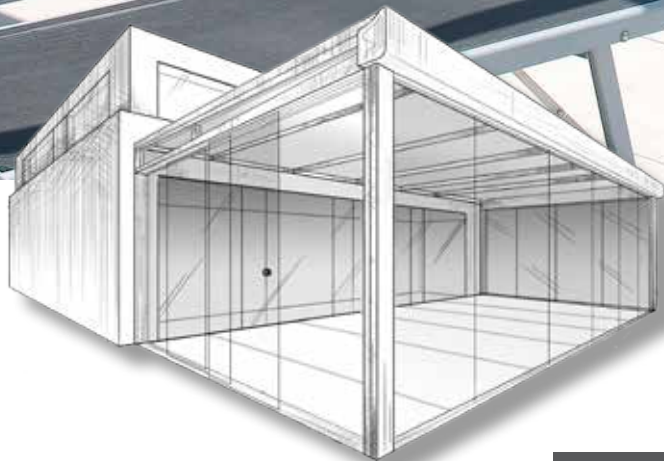

KLAIBER®
MARKISEN

GLASDACHSYSTEME

www.klaiber.de